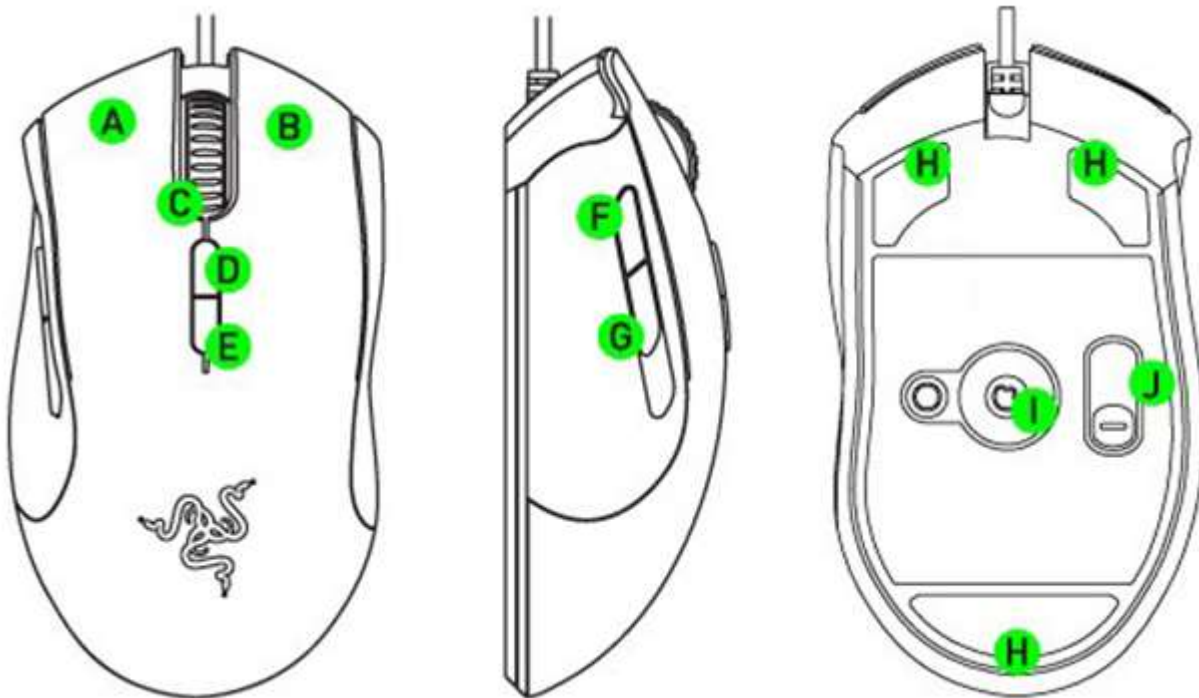

- Система 4G с двумя датчиками и разрешением 6400 тчк/дюйм
- Прорезиненная вставка с углублением для большого пальца, обеспечивающая повышенную управляемость
- Эргономичный дизайн для правшей
- Настраиваемые боковые кнопки
- До 200 дюймов в секунду* и ускорение до 50 g
- Семь независимо программируемых кнопок Hyperresponse
- Возможность регулировки чувствительности в процессе игры (On-the-Fly Sensitivity)
- Бесшумная подложка Ultraslick
- Приблизительные размеры в мм: 123 (д) x 71 (ш) x 42 (в)

4. СХЕМА УСТРОЙСТВА

- A. Левая кнопка мыши
- B. Правая кнопка мыши
- C. Щелчок колесом / Прокрутка вверх и вниз
- D. Увеличение уровня чувствительности
- E. Уменьшение уровня чувствительности
- F. кнопка мыши 5
- G. кнопка мыши 4
- H. Сверхгладкие ножки мыши
- I. Система 4G с двумя датчиками
- J. Переключатель положения боковых кнопок