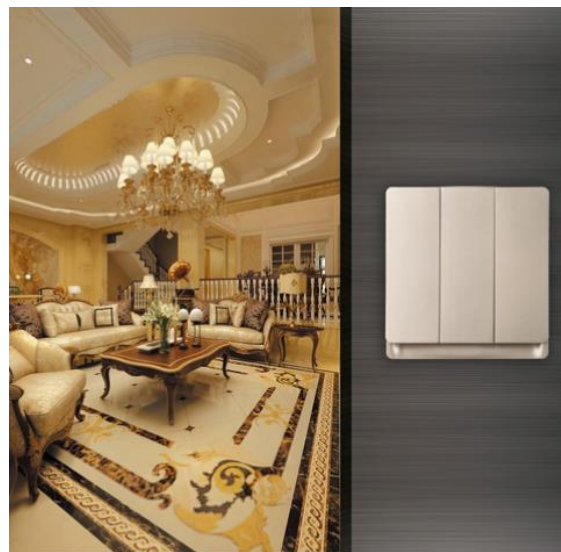

注: 请勿超载使用, 不可控制热水器、浴霸、空调等大功率设备

功能优势

- 传统与科技结合, 采用复位式按键, 白色、咖啡金、青灰三种颜色, 适合多种装修风格
- 产品配套更加齐全, 可搭配同系列普通型三插、五孔插座、电视机插等使用, 统一面板风格, 墙面更整洁。
- 支持手机、语音、遥控器、场景、机械按键、联动6种方式

04 复位开关

传统开关与智能的完美结合

智能复位开关面板

传统开关与智能的完美结合

➤ 不改变原来开关结构，复位式按键，满足家庭性使用，功能升级，可使用手机APP、遥控器、场景、按键等方式控制。

➤ 配套更齐全，可搭配普通五孔插座，电视电话插座、普通一键两键开关面板，联排框架结构，墙面更美观整洁，满足多种用户需求。

调光面板【新品】

产品参数:

- 产品尺寸:86mm * 86mm * 35mm
- 开关类型: 零火线开关
- 外观材质: 阻燃PVC
- 工作电压: AC220V \pm 15%
- 额定功率: 3-300W
- 无线频率: 2.4GHz
- 功率: < 0.09W
- 使用寿命: > 20 万次+
- 工作环境: 温度: -20 - 60°C 湿度: < 80%

注: 请勿超载使用, 不可控制热水器、浴霸、空调等大功率设备

功能优势

- 复位式按键, 白色、咖啡金、青灰三种颜色, 适合多种装修风格
- 产品配套更加齐全, 可搭配同系列普通型三插、五孔插座、电视机插等使用, 统一面板风格, 墙面更整洁。
- 支持手机、语音、遥控器、场景、机械按键、联动6种方式

产品参数 PRODUCT PARAMETER

产品尺寸:86mm * 86mm * 35mm
开关类型: 零火线开关
外观材质: 阻燃PVC
工作电压: AC220V \pm 15%
额定功率: 300W
无线频率: 2.4GHz
功率: < 0.09W
使用寿命: > 20 万次+
工作环境: 温度: -20 - 60°C
湿度: < 80%
控制方式: 手机APP、遥控、语音、场景、按键、联动

07 调光开关面板

满足您对灯光亮度的多种需求, 创造更舒适的灯光环境

RGB模块【新品】

可根据需要使用调节灯光的颜色；需搭配专用灯带使用

屏幕截图 Ctrl + Alt + A

截图时隐藏当前窗口

08 RGB模块

绚丽多彩，可根据使用场景需要调节多种颜色