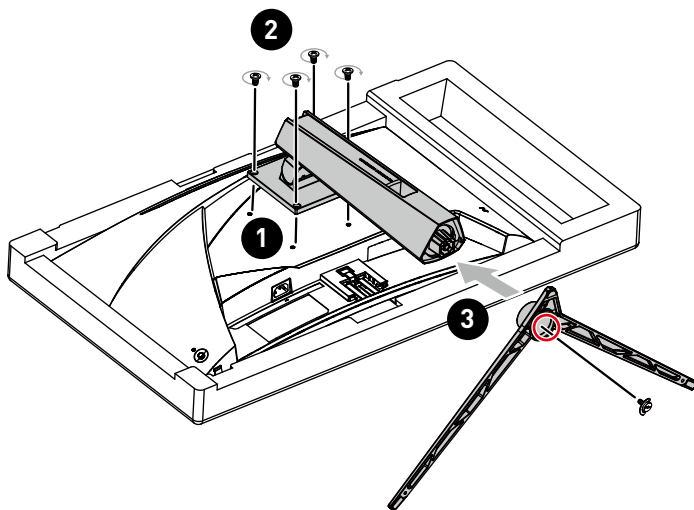

MAG 27CQ6PF

1. Nechajte monitor v jeho ochrannom penovom obale. Zarovnajte držiak stojana s drážkou monitora.
2. Pritiahnite držiak stojana pomocou skrutiek.
3. Pripojte základňu k stojanu a pritiahnutím skrutky základne zaistite základňu.
4. Pred uvedením monitora do vzpriamenej polohy sa uistite, že je zostava stojana nainštalovaná správne.

Dôležité

- Aj zadná časť monitora sa môže použiť na montáž na stenu. Požiadajte svojho predajcu o správnu súpravu na montáž na stenu.