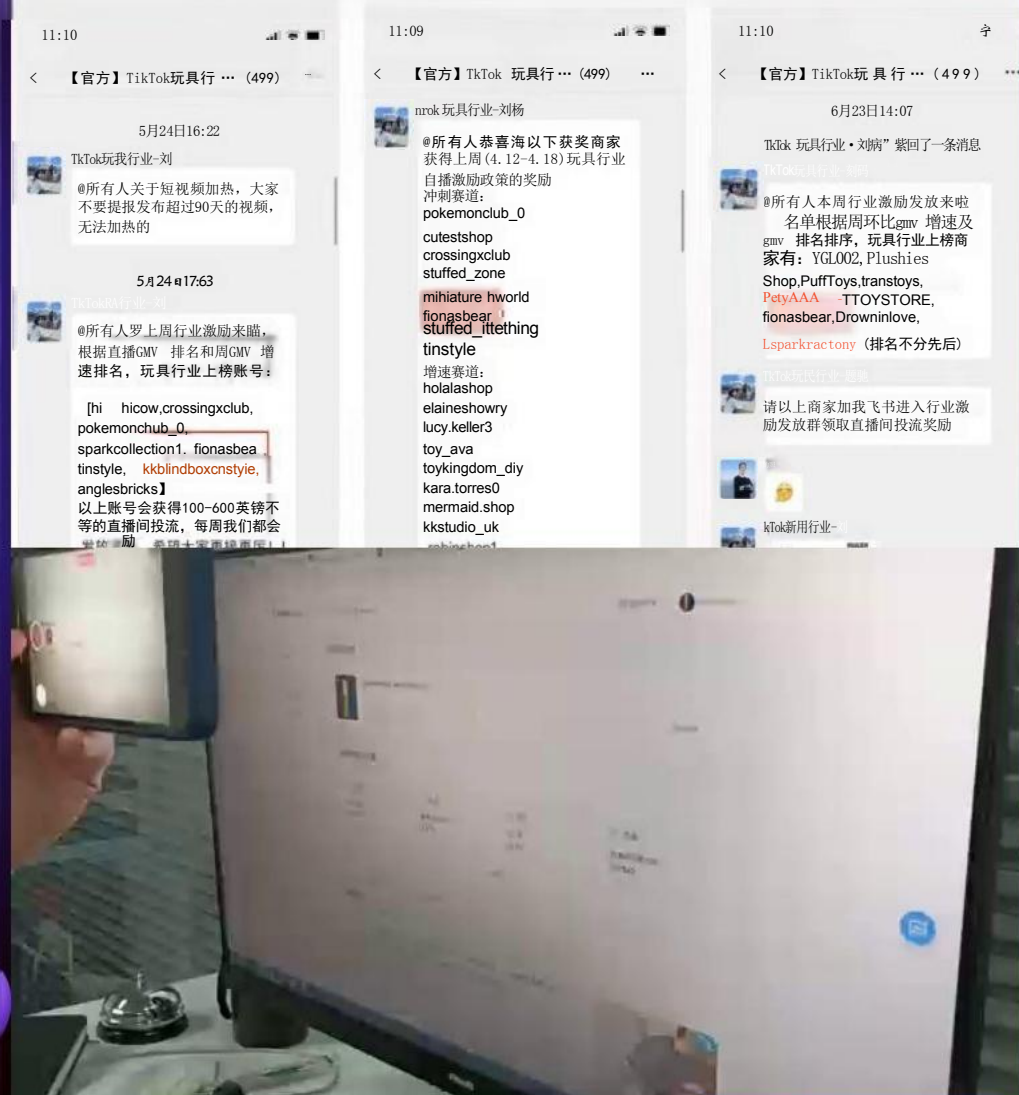

GO E 国立咕哩

国立咕哩团队介绍

GO

E 国立咕哩

2022年3月份开始第一场直播——流体熊 3月底做到行业top10

GO

E 国立咕哩

2022年6月份开始拓品，穿戴甲、饰品、异形杯、保温杯等等

GO

E 国立咕哩

2023年2月底 做到单个直播间单场做到单个直播间单场
 gmV 破9k

2023年3月中 做到单个直播间单场做到单个直播间单场
 gmV 破万

GO

E 国立咕哩

截止目前我们有八个稳定开播
的直播间
主播分为三个梯队
主攻美区闭环带货直播

GO