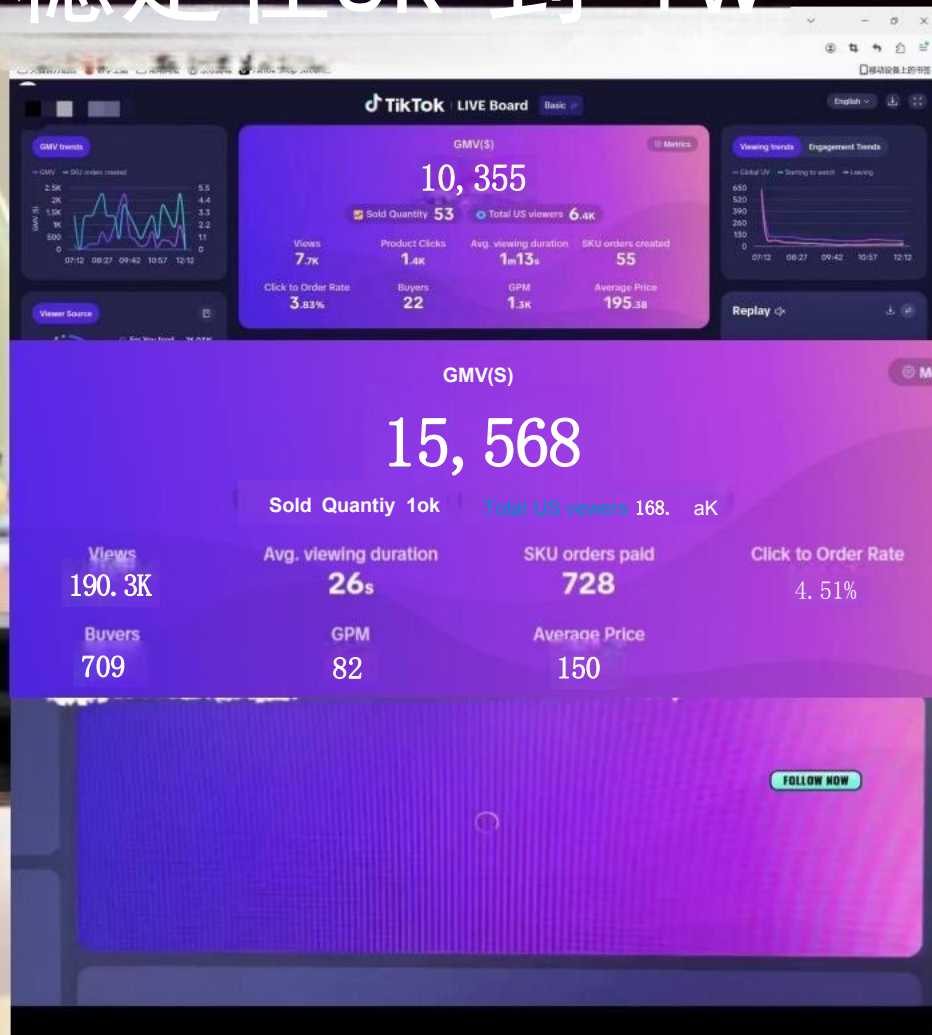

GO

E 国立咕哩

第一梯队

单场gmv 稳定在8k 到 1w