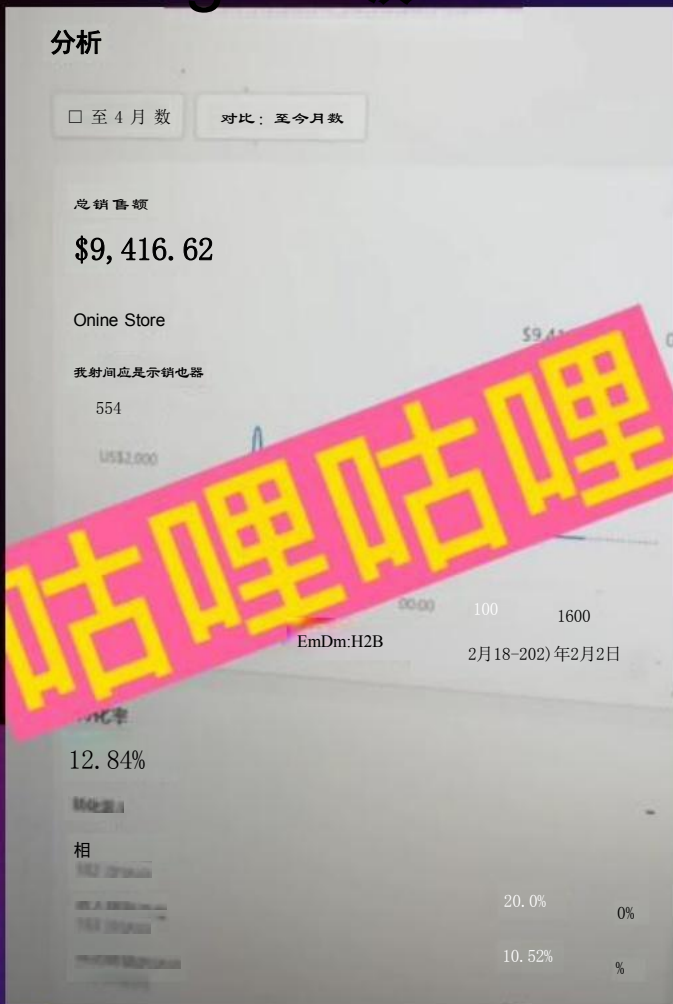

GO

E 国立咕哩

2023年2月底 做到单个直播间单场做到单个直播间单场
gmV 破9k

2023年3月中 做到单个直播间单场做到单个直播间单场
gmV 破万