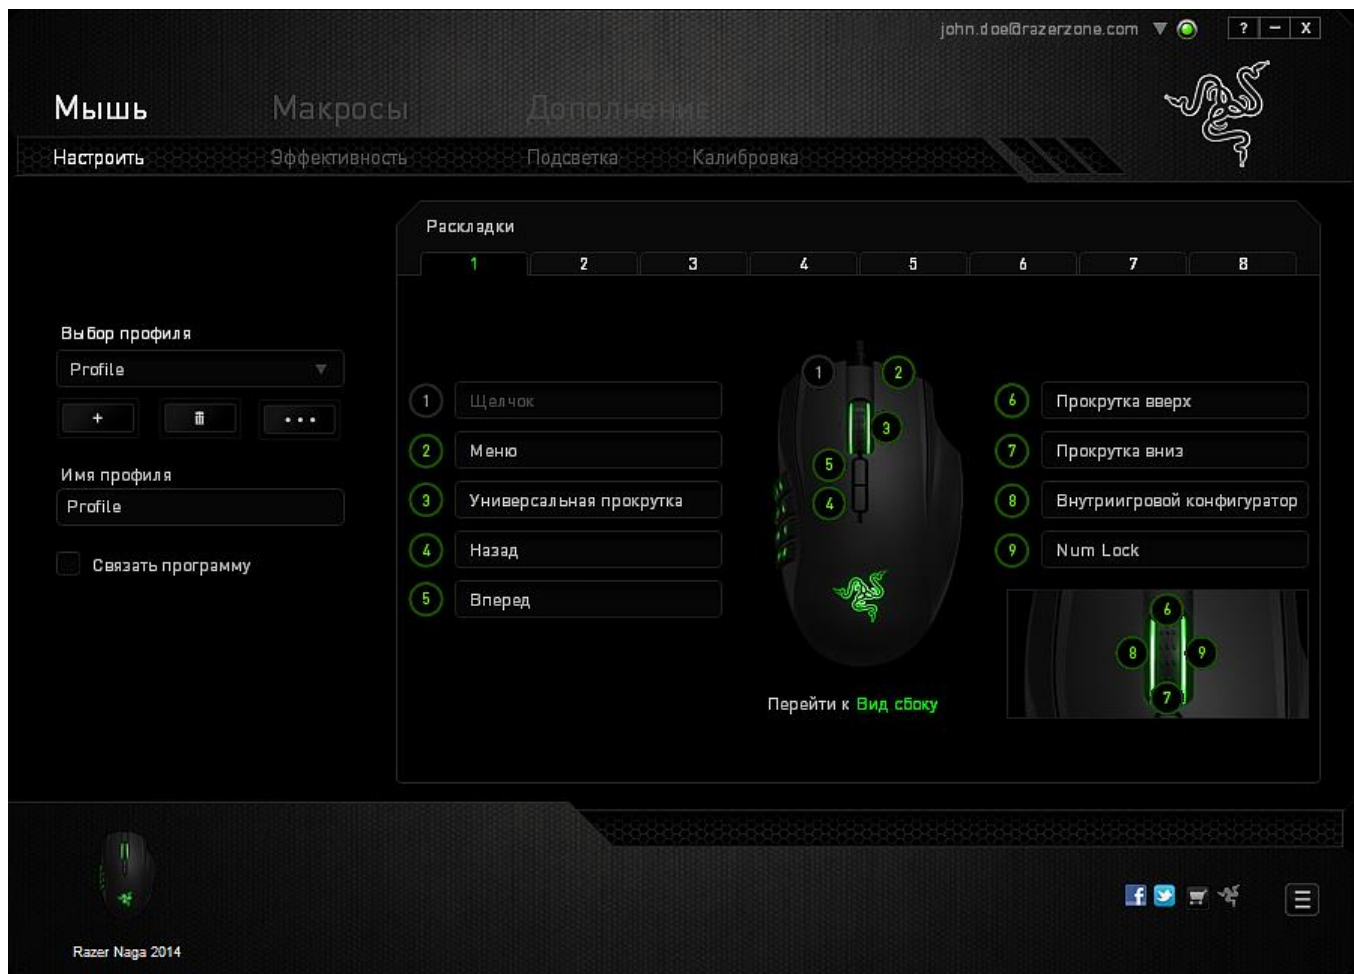

ВКЛАДКА «НАСТРОИТЬ»

Вкладка «Настроить» используется для настройки основных функций устройства, таких как назначения кнопок для максимального удобства в игре. Изменения, внесенные на этой вкладке, автоматически сохраняются в текущем профиле.

Вид сверху

«Вид сверху» используется для настройки 5 основных кнопок мыши и колеса мыши.