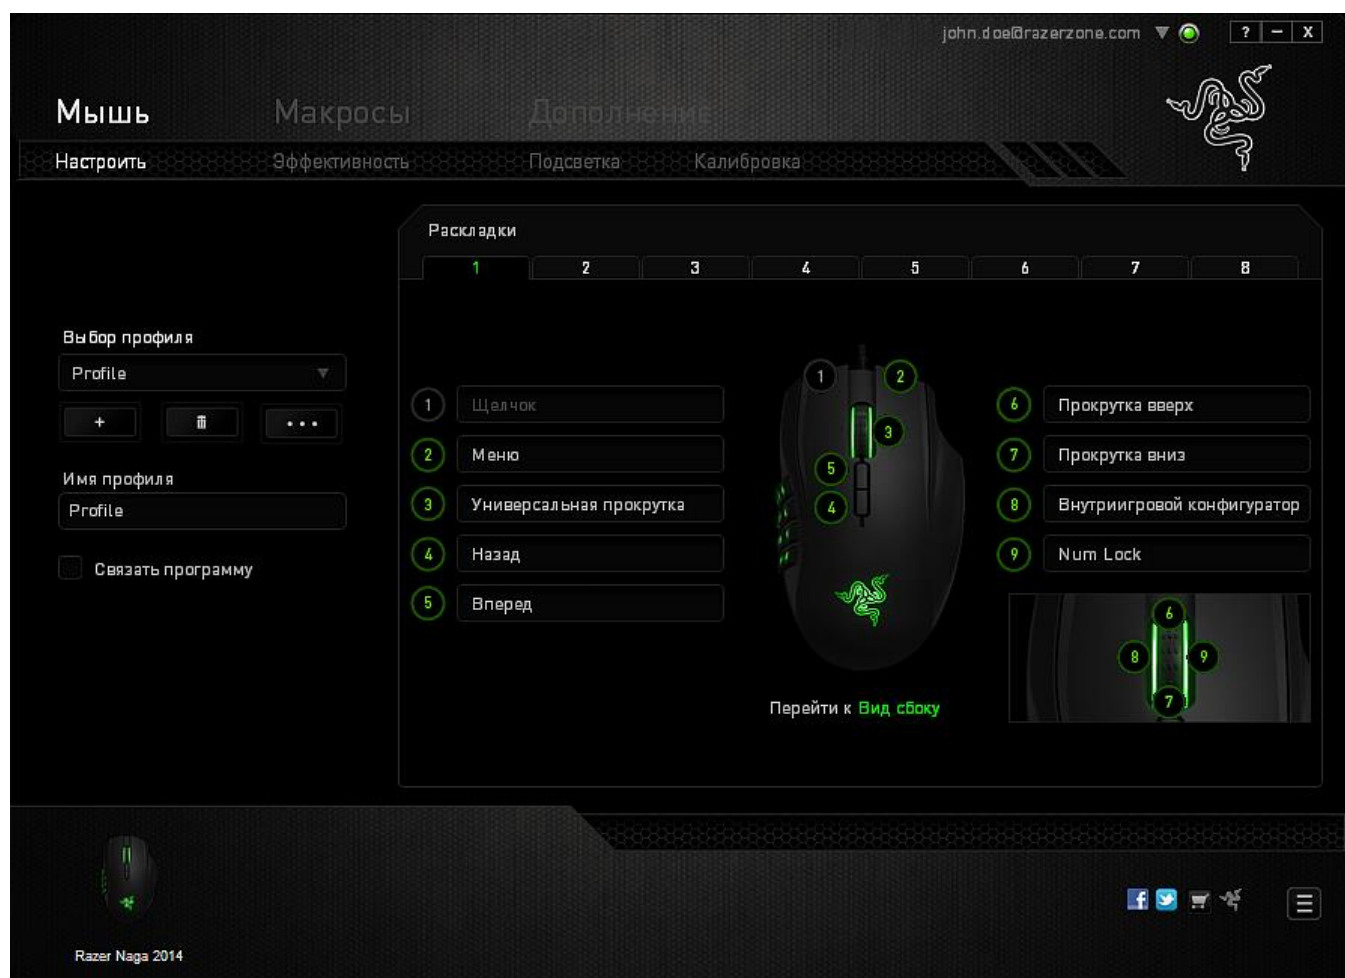

Шаг 3: Создайте свое уникальное имя Razer ID или войдите в систему Synapse под уже существующим именем Razer ID.

\*Возможно в Windows 8 или более поздней версии.

## 7. НАСТРОЙКА RAZER NAGA ИСПОЛЬЗОВАНИЕ RAZER SYNAPSE

*Отказ от ответственности: Перечисленные здесь возможности требуют наличия установленного ПО Razer Synapse. Эти функции могут быть изменены в соответствии с текущей версией программного обеспечения и используемой операционной системы.*

### **ВКЛАДКА «МЫШЬ»**

Вкладка "Мышь" - это вкладка, которая появляется по умолчанию сразу после установки Razer Synapse. Эта вкладка используется для настройки профилей устройства, назначений кнопок, производительности и подсветки.