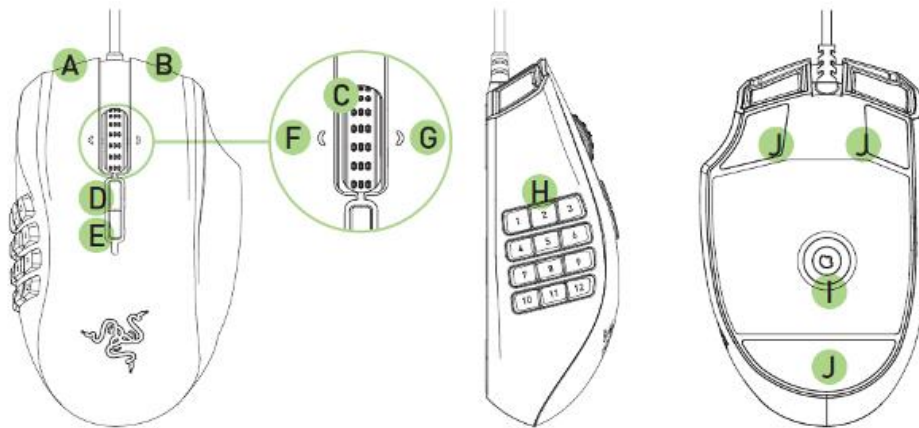

4. СХЕМА УСТРОЙСТВА

RAZER NAGA 2014