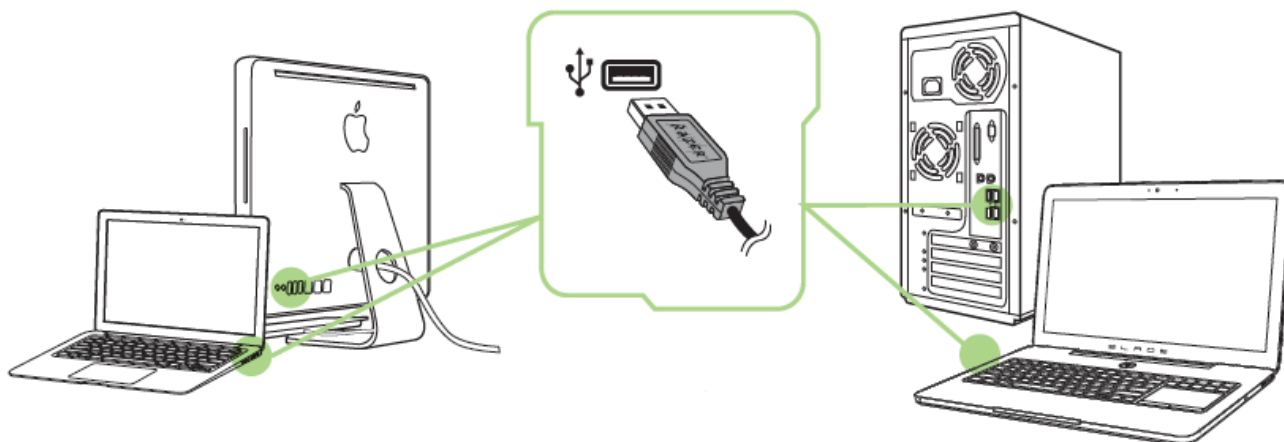

---

6. УСТАНОВКА МЫШИ RAZER NAGA

Шаг 1: Подключите устройство Razer к USB порту вашего компьютера.

Шаг 2: Установите приложение Razer Synapse по подсказке* или загрузите установщик с сайта www.razerzone.ru/product/software/synapse.

Шаг 3: Создайте свое уникальное имя Razer ID или войдите в систему Synapse под уже существующим именем Razer ID.

*Возможно в Windows 8 или более поздней версии.