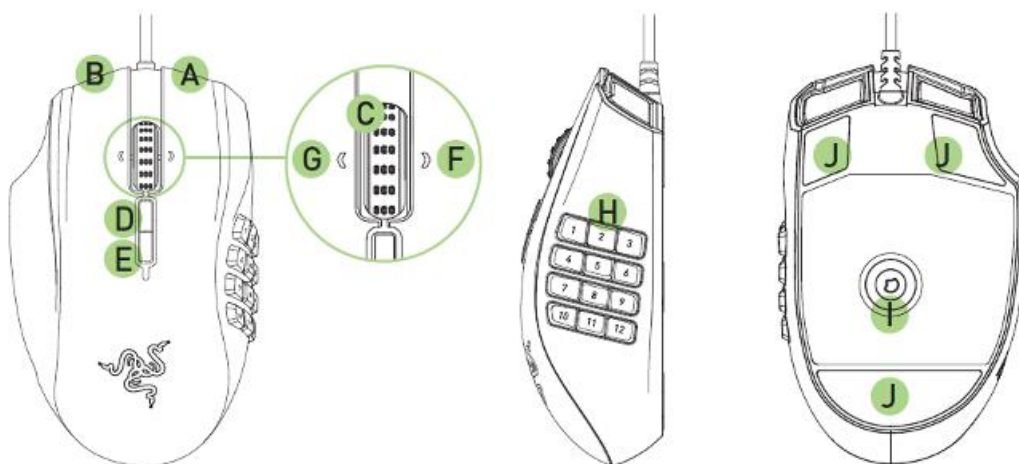

RAZER NAGA 2014 (ВЕРСИЯ ДЛЯ ЛЕВШЕЙ)

- A. Левая кнопка мыши
- B. Правая кнопка мыши
- C. Колесо прокрутки
- D. Кнопка мыши 5
- E. Кнопка мыши 4

- F. Распознавание наклона влево – повтор прокрутки вниз
- G. Распознавание наклона вправо – повтор прокрутки вверх
- H. 12 программируемых механических кнопок для большого пальца
- I. Лазерный датчик 4G с разрешением 8200 dpi
- J. Бесшумные ножки Ultraslick