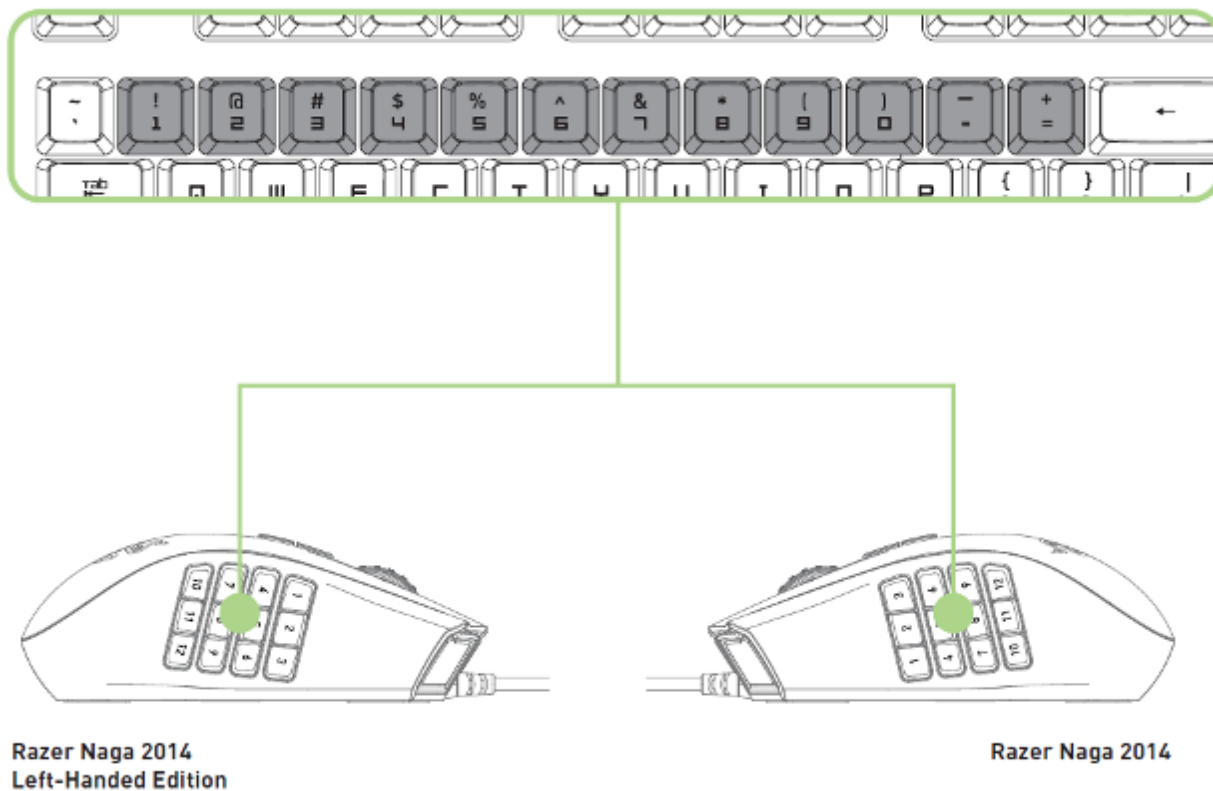

## 4. СХЕМА УСТРОЙСТВА

**RAZER NAGA 2014**

**RAZER NAGA 2014 (ВЕРСИЯ ДЛЯ ЛЕВШЕЙ)**

- A. Левая кнопка мыши
- B. Правая кнопка мыши
- C. Колесо прокрутки
- D. Кнопка мыши 5
- E. Кнопка мыши 4

- F. Распознавание наклона влево – повтор прокрутки вниз
- G. Распознавание наклона вправо – повтор прокрутки вверх
- H. 12 программируемых механических кнопок для большого пальца
- I. Лазерный датчик 4G с разрешением 8200 dpi
- J. Бесшумные ножки Ultraslick

## 5. РАБОТА С МЫШЬЮ RAZER NAGA

12-кнопочная панель для большого пальца выполняет те же функции, что и цифровая панель клавиатуры. Эти кнопки позволяют дублировать на панели для большого пальца функции панели действий большинства игр.