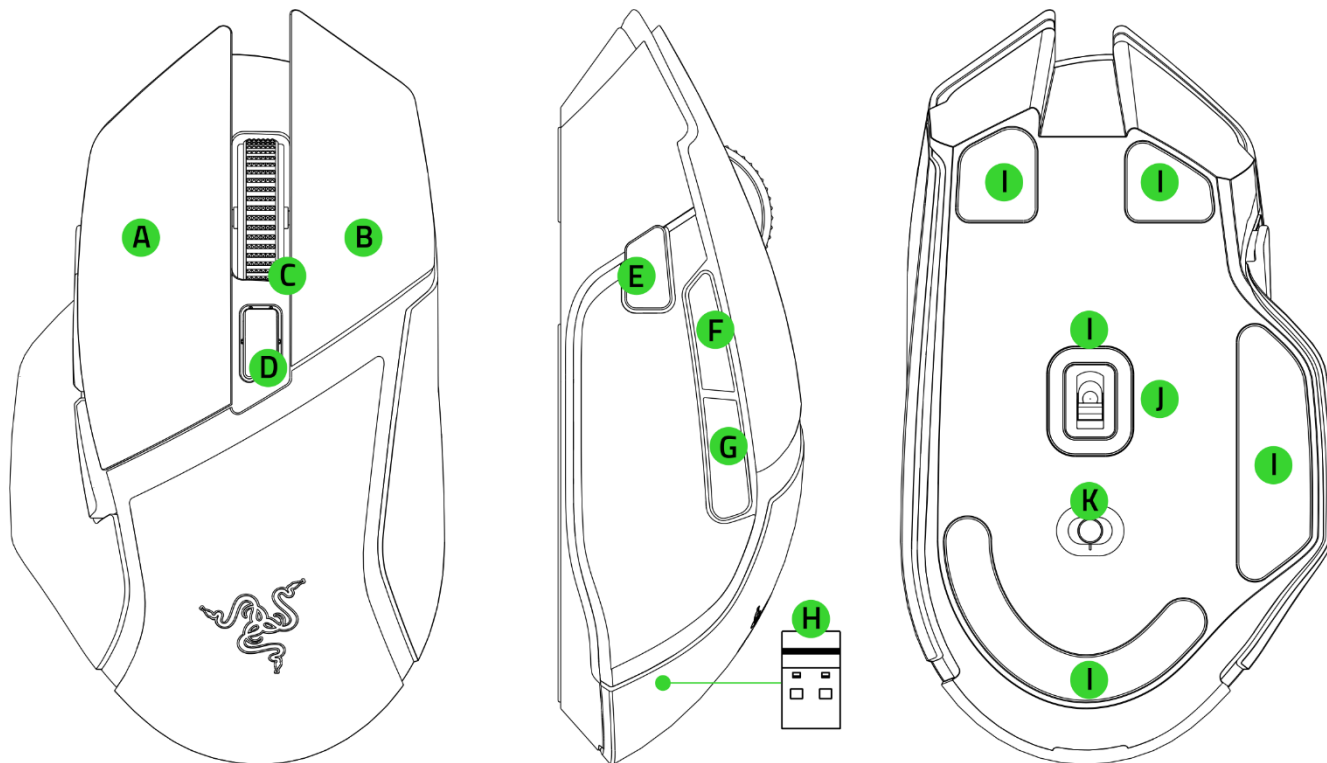

1. СОДЕРЖИМОЕ КОМПЛЕКТА

- Razer Basilisk V3 X HyperSpeed

- A. Левая кнопка мыши
- B. Правая кнопка мыши
- C. Колесо прокрутки
- D. Кнопка переключения DPI*
- E. Многофункциональный триггер
- F. Кнопка мыши 5
- G. Кнопка мыши 4
- H. Беспроводной USB-донгл