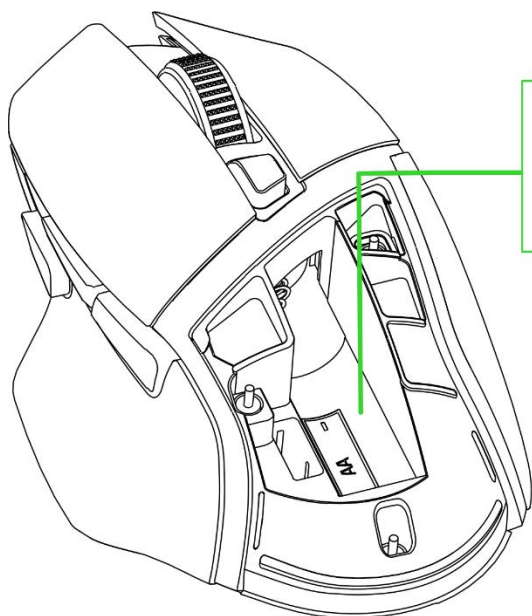

---

2. ЧТО НЕОБХОДИМО

ТРЕБОВАНИЯ ПРОДУКТА

- Подключение через порт USB Type A или через Bluetooth
- 1 батарейка типа AA

ТРЕБОВАНИЯ RAZER SYNAPSE

- Windows® 10 64-разрядная (или более новая версия)
- Подключение к Интернету для установки ПО

---

3. ПОРА ПОЗАБОТИТЬСЯ О ГАРАНТИИ

Зарегистрируйте ваш продукт и получите эксклюзивные преимущества

razerid.razer.com/warranty

Серийный номер
вашего продукта
можно найти здесь.