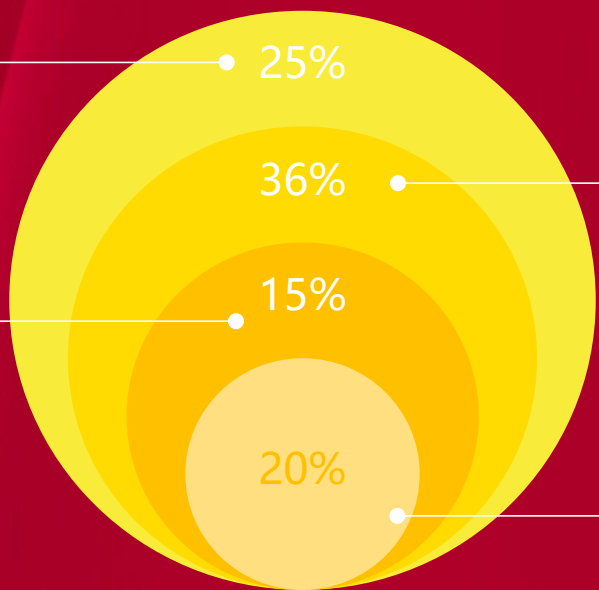

年度工作概述

此处添加详细文本描述，建议与标题相关并符合整体语言风格，语言描述尽量简洁生动。尽量将每页幻灯片的字数控制在200字以内。据统计每页幻灯片的最好控制在5分钟之内。

添加标题

此处添加详细文本描述，建议与标题相关并符合整体语言风格

添加标题

此处添加详细文本描述，建议与标题相关并符合整体语言风格

添加标题

此处添加详细文本描述，建议与标题相关并符合整体语言风格

添加标题

此处添加详细文本描述，建议与标题相关并符合整体语言风格

单击此处
添加标题

此处添加详细文本描述，建议与标题相关并符合整体语言风格，语言描述尽量简洁生动。尽量将每页幻灯片的字数控制在200字之内。此处添加详细文本描述，建议与标题相关并符合整体语言风格，语言描述尽量简洁生动。尽量将每页幻灯片的字数控制在200字之内。