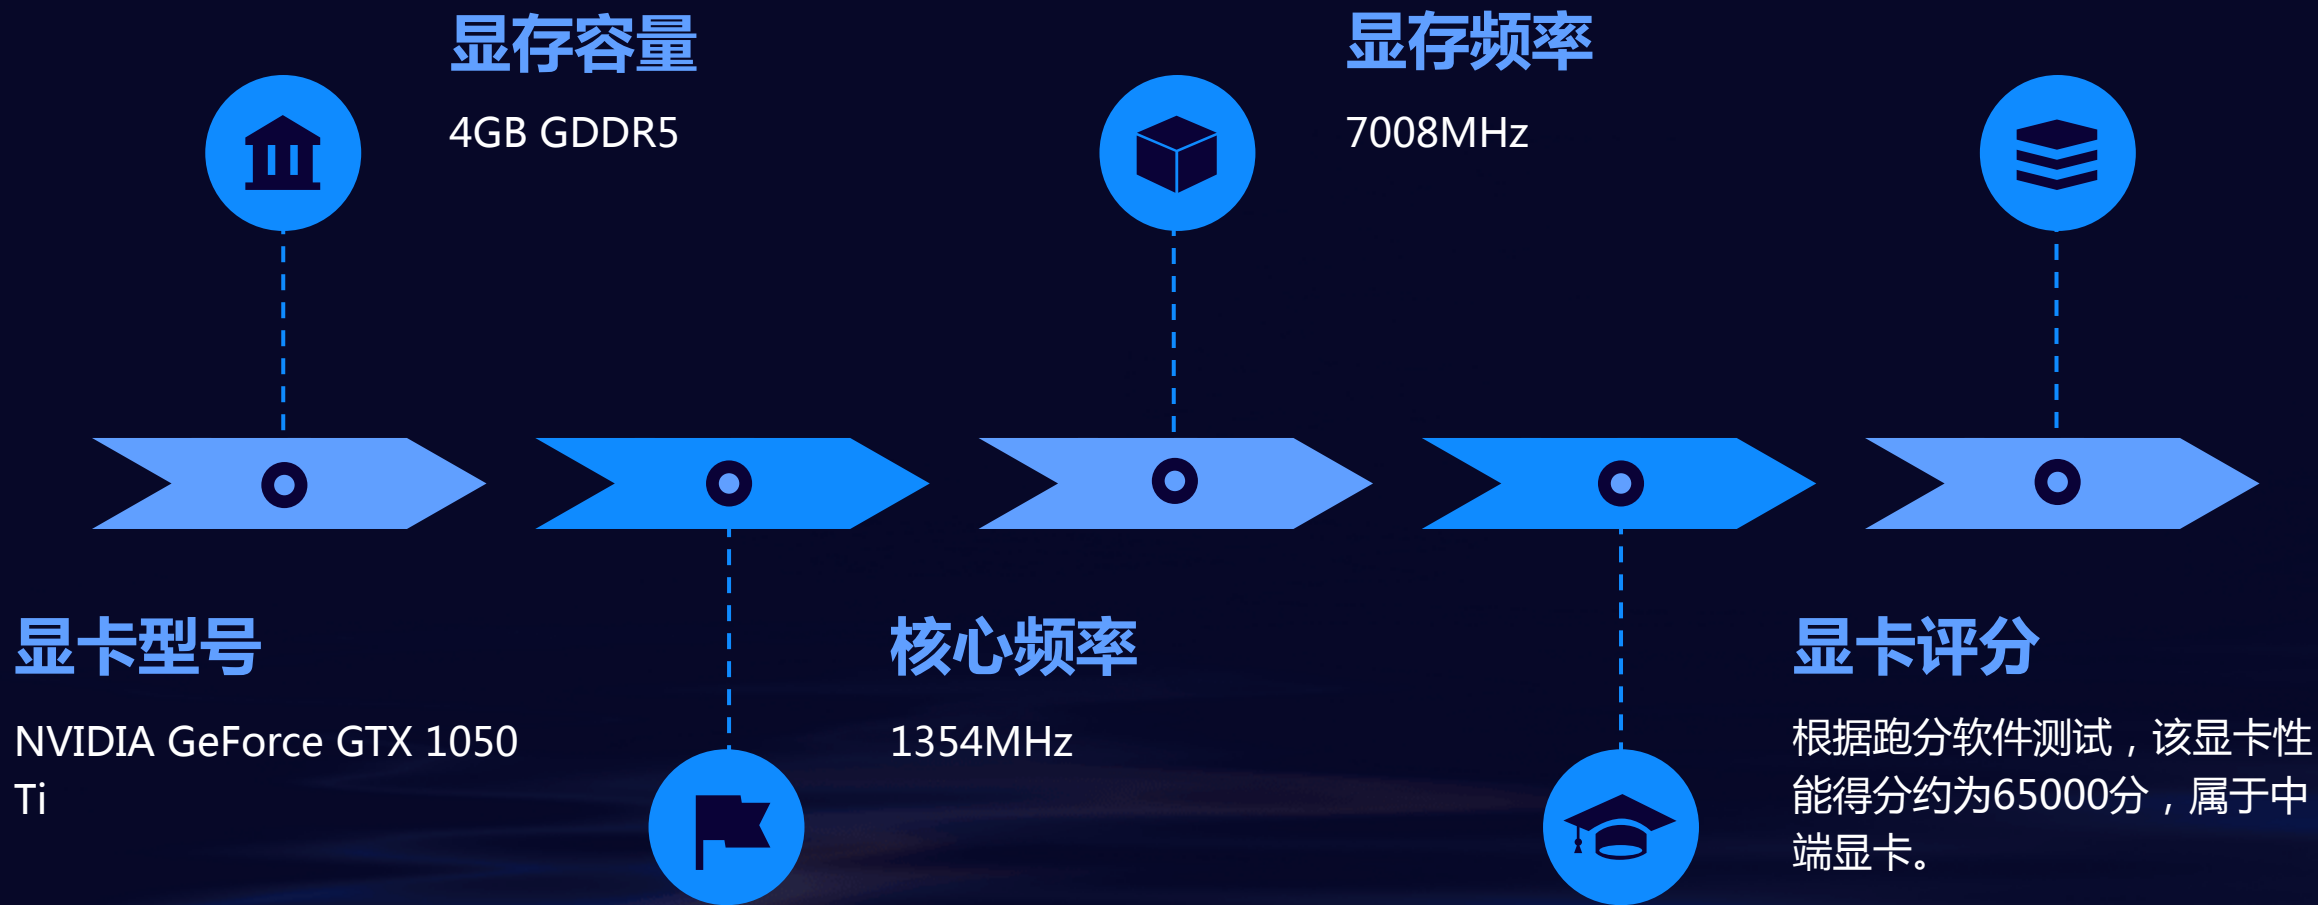

内存通道：双通道

内存速度：读写速度约为24000MB/s

硬盘性能

硬盘容量：512GB

硬盘评分：根据跑分软件测试，该硬盘性能得分约为12000分，属于良好固态硬盘。

硬盘类型：SATA固态硬盘

硬盘读写速度：读取速度约为560MB/s，写入速度约为530MB/s

显卡性能