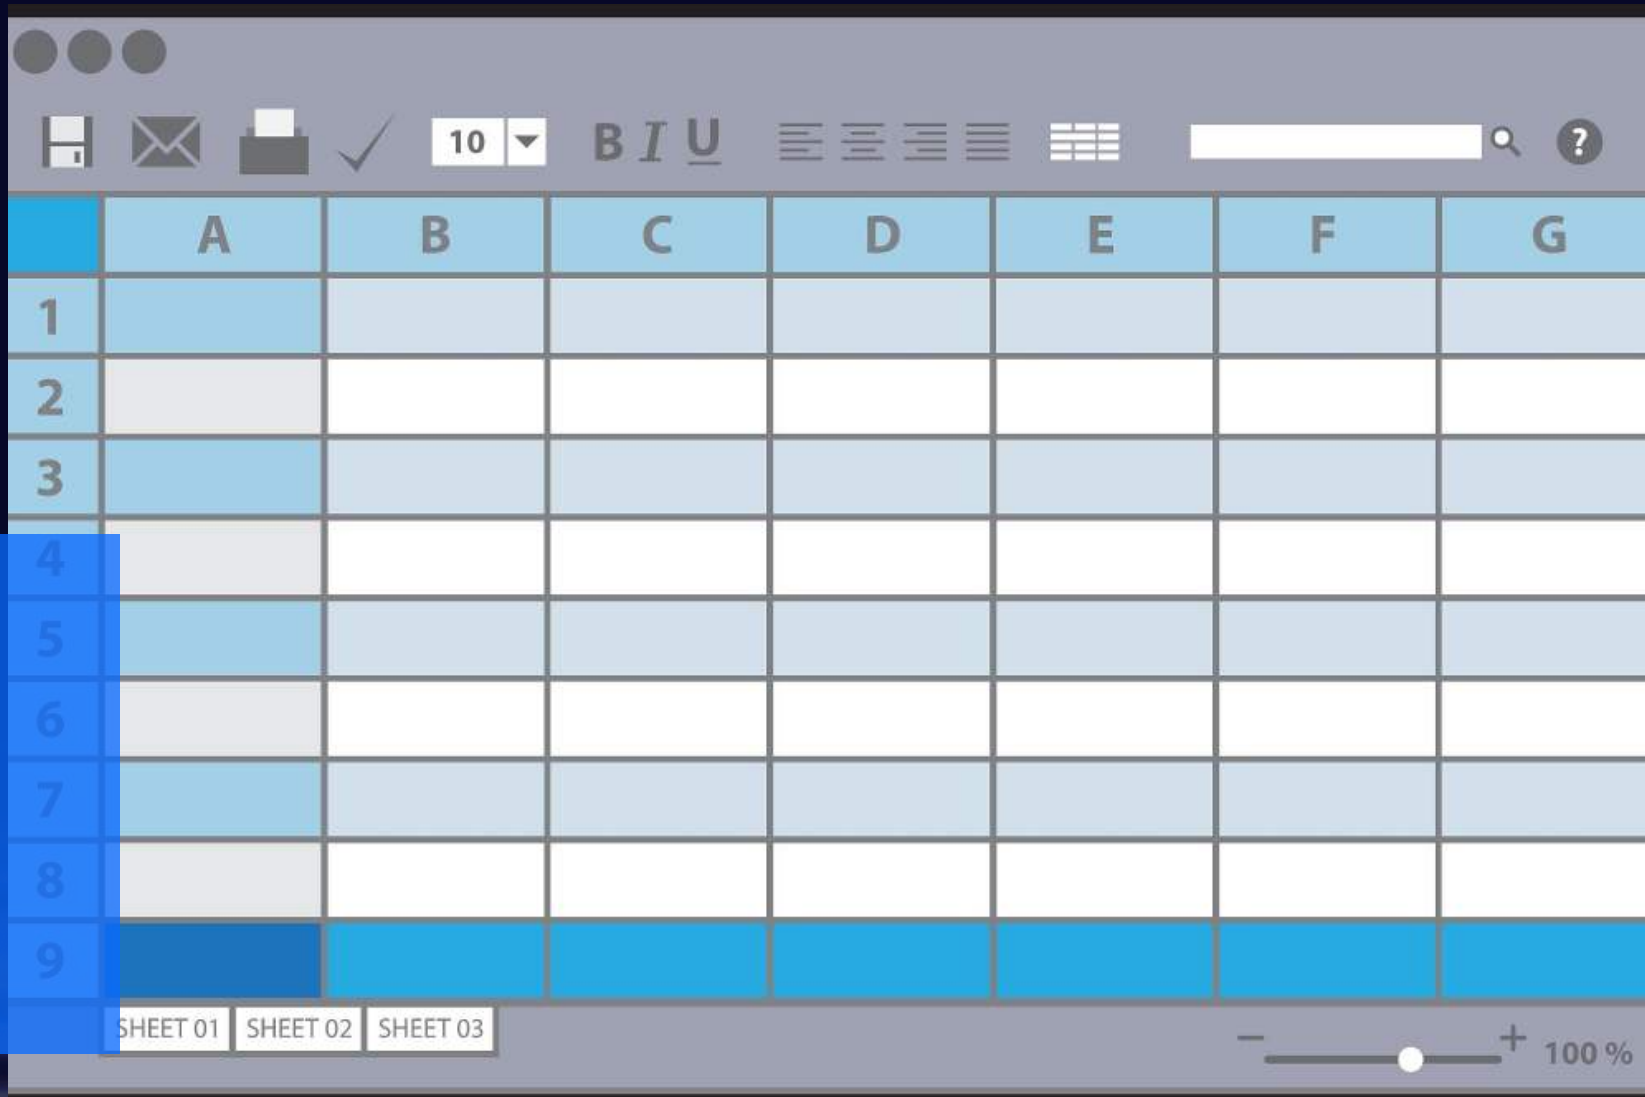

办公软件运行情况

总结词

办公软件是日常工作中必不可少的工具，评估其运行情况对工作效率有很大影响。

详细描述

测试常用办公软件如Word、Excel、PowerPoint等的启动速度、运行流畅度和功能正常性。检查是否存在软件崩溃、卡顿或数据丢失等问题。