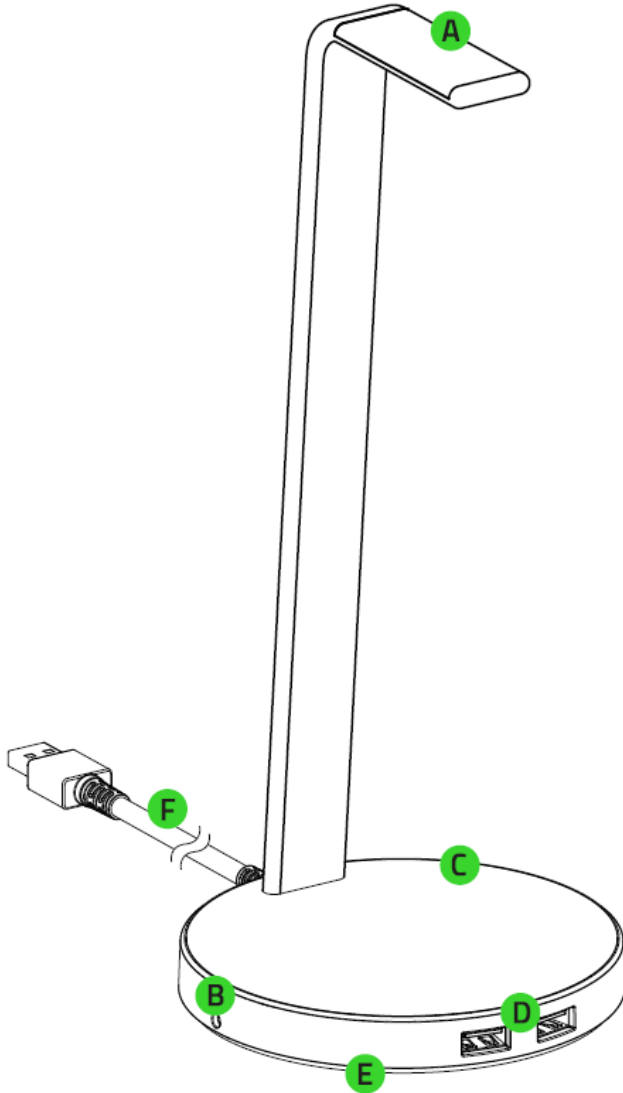

БАЗОВАЯ СТАНЦИЯ RAZER V2 CHROMA

ОСНОВНОЕ РУКОВОДСТВО

Расширьте функциональность и повысьте привлекательность своего игрового оборудования с помощью **Razer Base Station V2 Chroma** — центрального устройства для подключения всех ваших устройств. Этот USB-концентратор с технологией Razer Chroma RGB также выступает в роли подставки для гарнитуры и оснащен новым комбинированным разъемом 3,5 мм с поддержкой объемного звука 7.1.

1. СОДЕРЖИМОЕ КОМПЛЕКТА / ЧТО НЕОБХОДИМО

СОДЕРЖИМОЕ КОМПЛЕКТА

- Базовая станция Razer V2 Chroma

- A. Подставка для гарнитуры
- B. Комбинированный разъем 3,5 мм со встроенным ЦАП
- C. Нижняя подсветка
- D. Порты USB 3.1 Type A
- E. Резиновое основание, предотвращающее скольжение
- F. Разъем USB 3.1 Type A