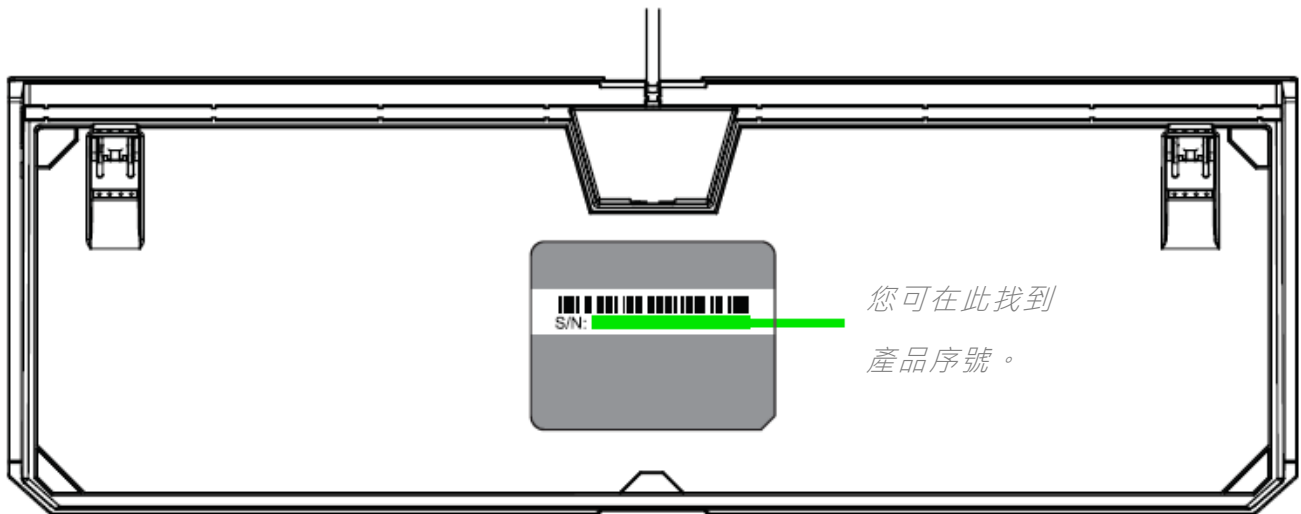

---

2. 註冊資訊 / 技術支援

註冊資訊

立刻前往 razerzone.com/razer-id 註冊 Razer ID，並取得超多 Razer 好康。例如，在 Razer Synapse 中即時查看產品保固狀況。

欲知更多 Razer Synapse 相關資訊及所有功能，請前往 razerzone.com/synapse

若您已有 Razer ID，可在 Razer Synapse 點選主視窗右上角的電子郵件地址，接著自下拉式選單選取「保固狀況」註冊產品。欲線上註冊產品，請前往 razerzone.com/registration。請注意，若您透過網站註冊，將無法檢視產品保固狀況。

技術支援

您的權益：

- 2 年 製造商有限保固
- 如欲尋求免費線上技術支援，敬請瀏覽：razersupport.com。