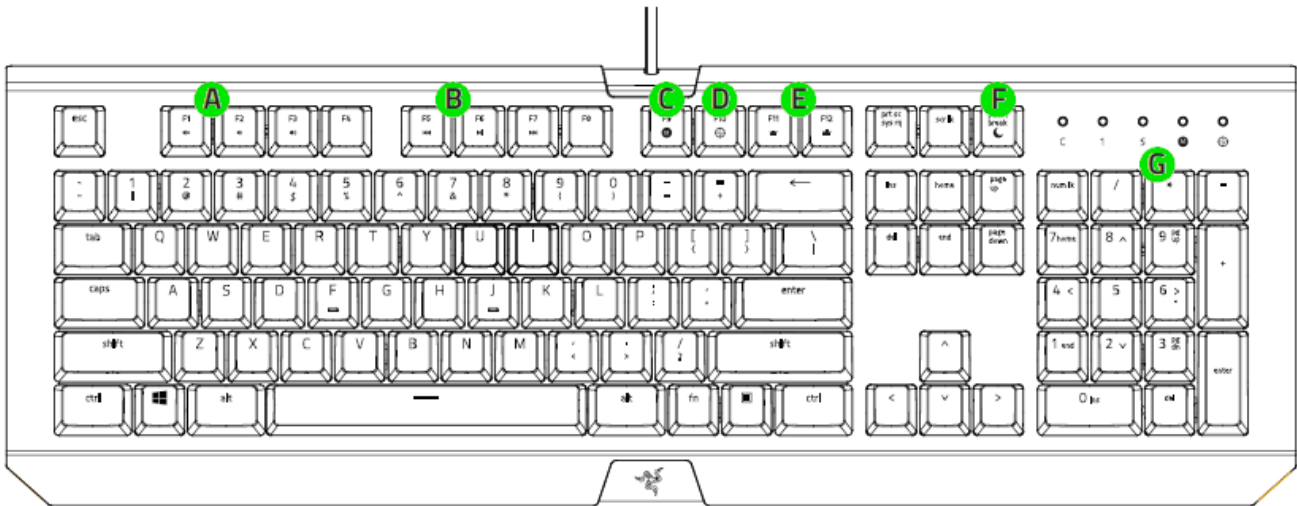

產品尺寸與重量：

- 寬度：360 公釐 / 14.17 吋
- 高度：156 公釐 / 6.14 吋
- 長度：41 公釐 / 1.61 吋
- 重量：1134 克 / 2.5 磅

4. 配置圖

- A. 音量控制鍵
- B. 媒體鍵
- C. 即時巨集錄製鍵
- D. 遊戲模式鍵
- E. 背光控制鍵
- F. 睡眠模式鍵
- G. LED 指示燈

以上内容仅为本文档的试下载部分，为可阅读页数的一半内容。如要下载或阅读全文，请访问：<https://d.book118.com/587136021060006150>