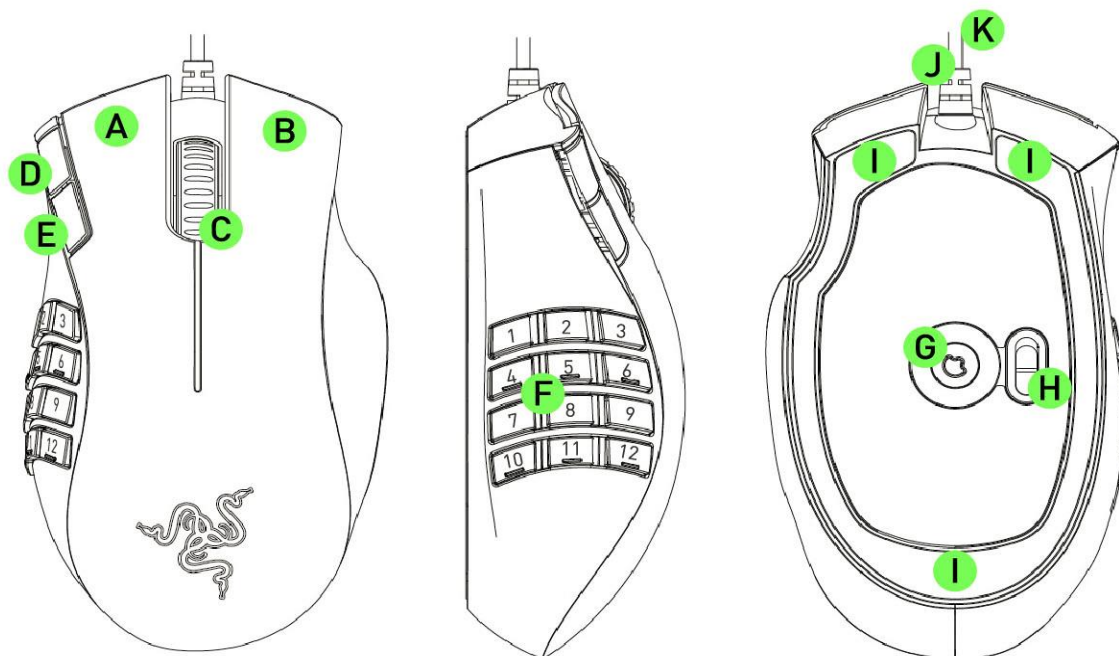

Если вы уже являетесь пользователем Synapse, зарегистрируйте свое устройство, нажав свой адрес электронной почты в приложении Synapse, и выберите Статус гарантии в выпадающем списке.

Чтобы зарегистрировать устройство онлайн, посетите веб-сайт www.razerzone.com/registration. Обратите внимание, что вы не сможете проверить статус гарантии, если зарегистрируете устройство на веб-сайте.

ТЕХНИЧЕСКАЯ ПОДДЕРЖКА

Преимущества регистрации:

- 2 года ограниченной гарантии производителя
- Бесплатная техническая поддержка на веб-сайте www.razersupport.com.

3. СХЕМА УСТРОЙСТВА

- A. Щелчок левой кнопкой мыши
- B. Щелчок правой кнопкой мыши
- C. Универсальная прокрутка / Колесо прокрутки
- D. Кнопка мыши 5
- E. Кнопка мыши 4
- F. 12 полностью настраиваемых кнопок панели для большого пальца
- G. Лазерный Датчик Razer Precision (ускорение до 3,5 G)
- H. Основной [123] / дополнительный [Num] переключатель
- I. Бесшумные ножки Ultraslick
- J. Ultrapolling 1000 Гц
- K. 16-разрядный сверхширокий канал передачи данных