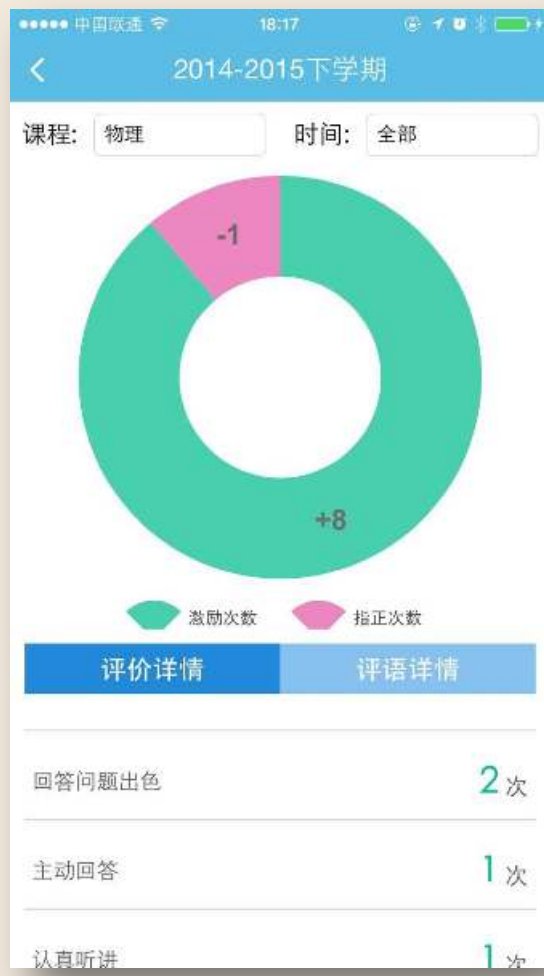

- 点赞
- 评论
- 随时随地了解孩子校园生活

模块二：校园

这一模块便于家长了解孩子在校的学习情况，主要包含：

- 1、课程表
- 2、摇一摇
- 3、成绩查询
- 4、评价报表
- 5、成长记录

课表：查看孩子的课表

左右滑动可以
轻松查看每一
天课程

日	一	二	三	四	五	六
30	31	1	2	3	4	5
08:00	1.初中语文B17-3 J404		08:00-08:45			
09:00	2.初中英语B17-1 J411		08:55-09:40			
10:00	3.初中数学III(B)17-2 J409		09:50-10:35			
11:00	4.初中物理III-11-8		10:45-11:30			
12:00						
13:00	6.摄影-5 A401		12:35-13:20			
14:00	7.摄影-5 A401		13:30-14:15			

2015年8月

周日	周一	周二	周三	周四	周五	周六
						1
2	3	4	5	6	7	8
9	10	11	12	13	14	15
16	17	18	19	20	21	22
23	24	25	26	27	28	29
30	31					

日	一	二	三	四	五	六
30	31	1	2	3	4	5
09:00	2.初中英语B17-1 J411		08:55-09:40			
10:00	3.射箭-7 地下风雨射箭场地		09:50-10:35			
11:00	4.英文原声电影-3		10:45-11:30			
12:00						
13:00						
14:00	7.初中数学III(B)17-2 J409		13:30-14:15			
15:00	8.思想品德21-8 J401		14:25-15:10			

摇一摇：开学摇祝福/送祝福

成绩查询：查询孩子过评成绩、学业诊断、期中/期末成绩

评价报表：统计了老师每天对孩子的详细评价数据和内容

可以选择不同课程、时间查看

以上内容仅为本文档的试下载部分，为可阅读页数的一半内容。如要下载或阅读全文，请访问：
<https://d.book118.com/825321223231011311>