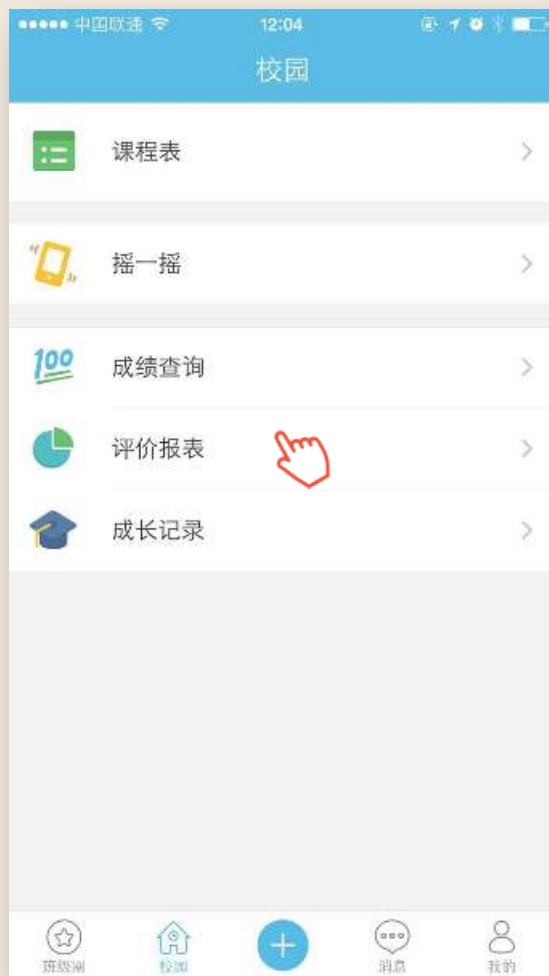

评价报表：统计了老师每天对孩子的详细评价数据和内容

可以选择不同课程、时间查看