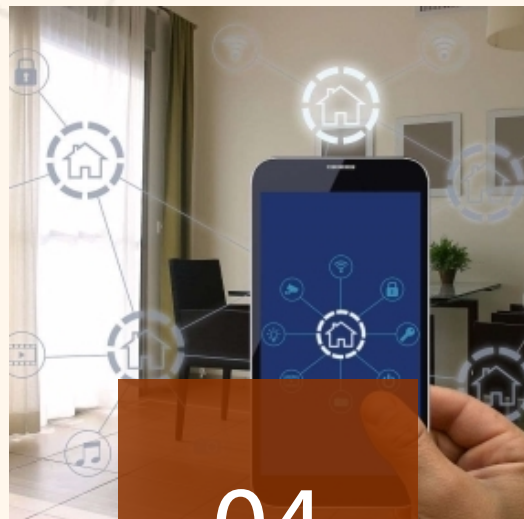

支持语音控制洗衣、烘干等操作，提供更加便捷的使用体验。

智能电视

智能显示

具备高清、4K、8K等超高清显示技术，提供更加逼真的观影体验。

智能语音助手

支持语音控制电视开关、换台、搜索等操作，方便快捷地满足观影需求。

智能应用

支持多种应用商店和APP下载，满足用户不同的娱乐需求。

智能门锁

远程开锁

通过手机APP远程开锁，方便快捷，避免忘带钥匙的烦恼。

临时密码功能

可设置临时密码，方便客人来访时进入，同时保护家庭安全。

报警功能

如果门锁受到异常暴力破坏，智能门锁会发出警报声，同时向主人手机发送报警信息。

与智能家居系统联动

可与智能家居系统联动，实现智能家居设备的自动化控制。

智能监控摄像头

01

高清画质

采用高清摄像头，捕捉画面清晰，满足家庭监控需求。

02

夜视功能

具备红外夜视功能，即使在黑暗环境下也能捕捉到清晰的画面。

03

移动追踪

能够自动追踪移动物体，实时录制视频并保存，方便查看。

04

远程监控

通过手机APP远程监控家中情况，随时随地查看家中实时画面。

智能烟雾报警器

实时监测