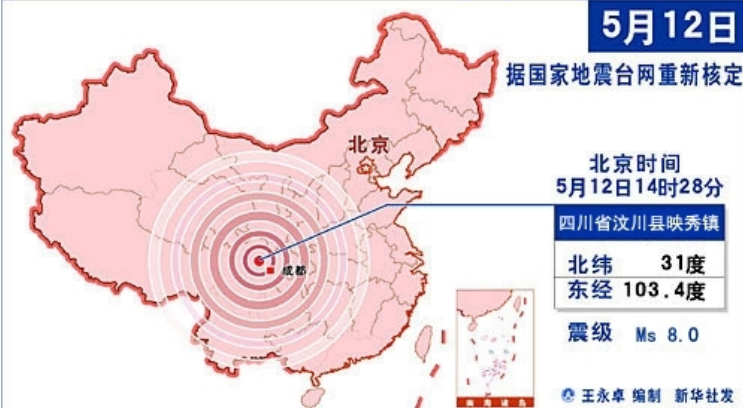

## 建国前发生的地震

公元前780年，陕西岐山发生地震。这是史书记载比较可靠的最早一次大地震。

1556年中国陕西华县8级地震，死亡人数高达83万人。是目前世界已知死亡人数最多的地震。

1668年7月25日晚8时左右，山东郯城大地震震级为8.5级郯城大地震，波及8省161县，是中国历史上地震中最大的地震之一，破坏区面积50万平方公里以上，史称“旷古奇灾”。

1867年12月18日，台湾基隆近海发生地震。这是中国地震史中引起海啸最大的一次地震

1920年12月16日20时5分53秒，中国宁夏海原县发生震级为8.5级的强烈地震。死亡24万人，毁城四座。

1927年5月23日6时32分47秒，中国甘肃古浪发生震级为8级的强烈地震。死亡4万余人。

1932年12月25日10时4分27秒，中国甘肃昌马堡发生震级为7.6级的大地震。死亡7万人。地震发生时，有黄风白光在黄土墙头“扑来扑去”；山岩乱蹦冒出灰尘，

1933年8月25日15时50分30秒，中国四川茂县叠溪镇发生震级为7.5级的大地震。

# 四川汶川县发生8.0级地震

5月12日

据国家地震台网重新核定

01

第二章

地震知识知多少

02

防震减灾主题班会