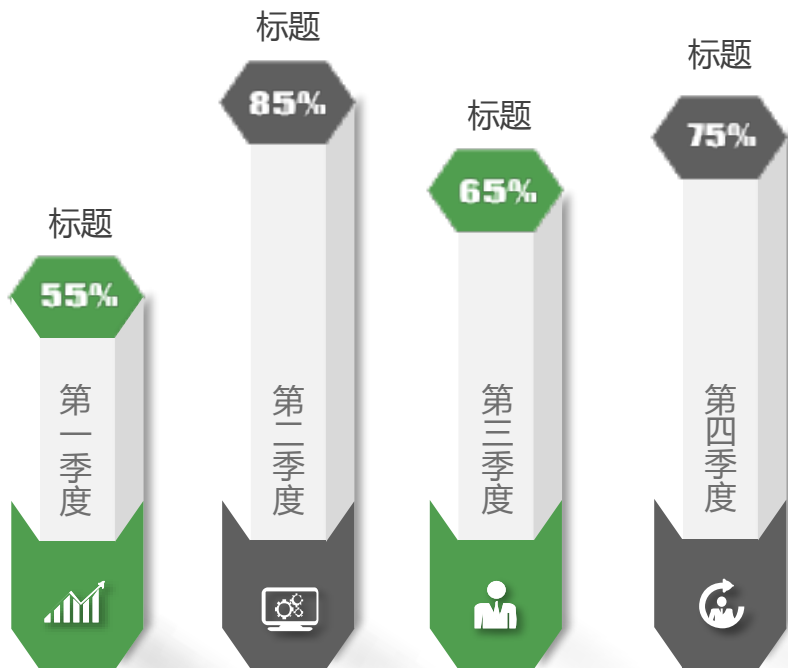

MORE THAN TEMPLATE
点击此处添加副标题

在此添加标题

点击添加文字说明详情介绍
点击添加文字说明详情介绍
点击添加文字说明详情介绍
点击添加文字说明详情介绍

点击添加文字说明详情介绍
点击添加文字说明详情介绍
点击添加文字说明详情介绍
点击添加文字说明详情介绍