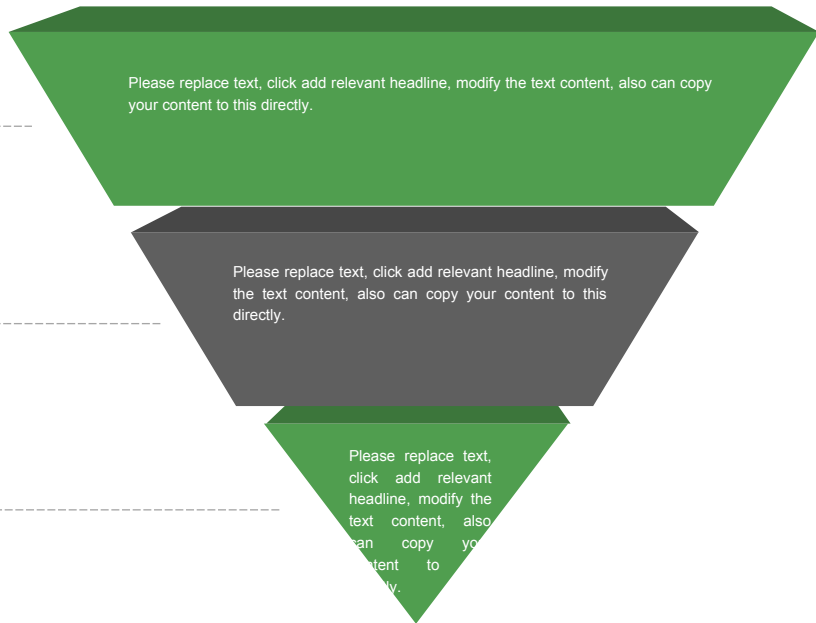

MORE THAN TEMPLATE

点击此处添加副标题

请替换文字内容

Please replace text, click add relevant headline, modify the text content, also can copy your content to this directly.

请替换文字内容

Please replace text, click add relevant headline, modify the text content, also can copy your content to this directly.

请替换文字内容

Please replace text, click add relevant headline, modify the text content, also can copy your content to this directly.