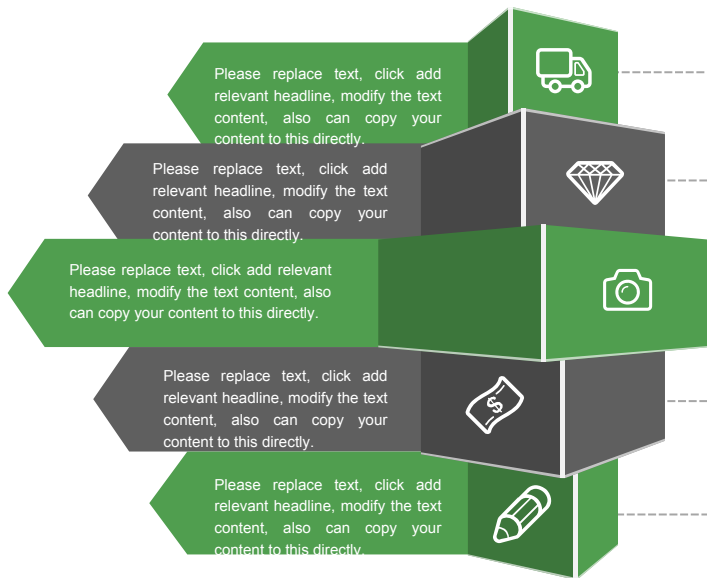

MORE THAN TEMPLATE

点击此处添加副标题

Please replace text, click add relevant headline, modify the text content, also can copy your content to this directly.

Please replace text, click add relevant headline, modify the text content, also can copy your content to this directly.

Please replace text, click add relevant headline, modify the text content, also can copy your content to this directly.

Please replace text, click add relevant headline, modify the text content, also can copy your content to this directly.

Please replace text, click add relevant headline, modify the text content, also can copy your content to this directly.

请替换文字内容

Please replace text, click add relevant headline, modify the text content, also can copy your content to this directly.

请替换文字内容

Please replace text, click add relevant headline, modify the text content, also can copy your content to this directly.

请替换文字内容

Please replace text, click add relevant headline, modify the text content, also can copy your content to this directly.

请替换文字内容

Please replace text, click add relevant headline, modify the text content, also can copy your content to this directly.

请替换文字内容

Please replace text, click add relevant headline, modify the text content, also can copy your content to this directly.